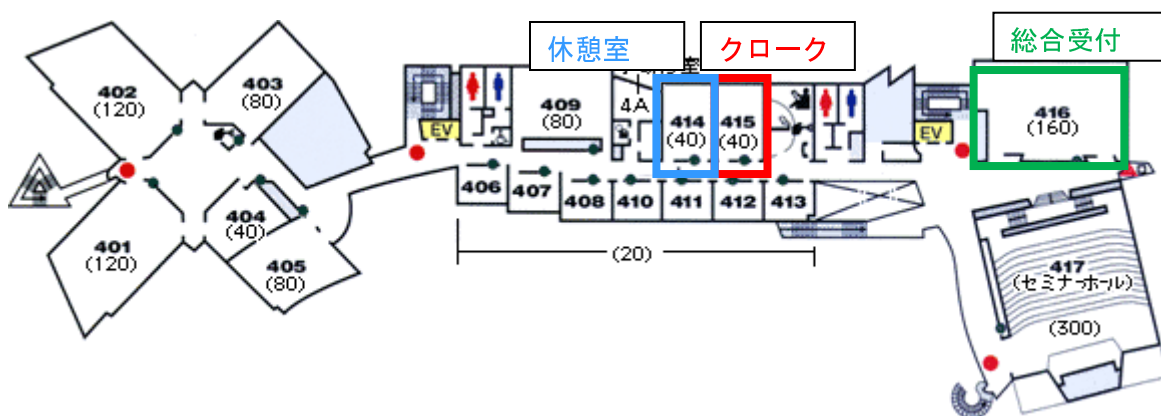

クローク設置のご案内

「トライボロジー学会 2016 春 東京」では、ご来場者様の手荷物預かりとして、クロークを設けることにしました。是非ご利用ください。

➤ ご利用内容

場所：センター棟 4階 415号室

料金：無料（利用可能時間内でしたら何度でも出し入れ自由です）

ご利用可能時間：

日付	時間
5月23日（月）	8:30～17:00
5月24日（火）	8:30～17:30
5月25日（水）	8:30～17:00

➤ ご利用にあたっての注意点

- ・お預かりは、カバンに限定させていただきます。衣類などは、設備上ご遠慮させていただきます。
- ・お預けされる手荷物には、貴重品を入れないようお願い致します。
- ・お引き取りは、必ずお預け当日のご利用可能時間内をお願い致します。
- ・お引き取りの際、ご自身の荷物に間違いがないかご確認をお願い致します。

センター棟 4F