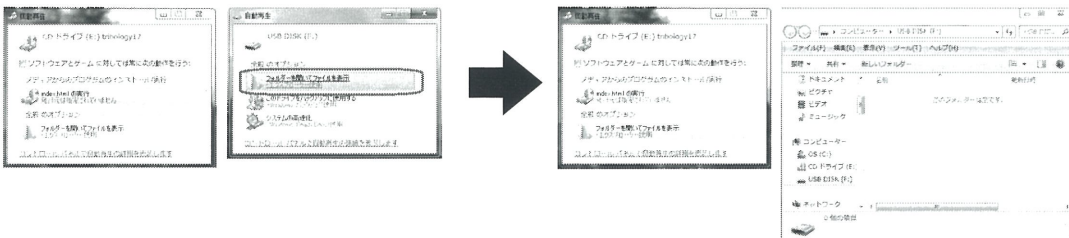

トライボロジー会議 2017 秋 高松

USBメモリ説明書

予稿集トップページの閲覧について

USBメモリ挿入時に「CDドライブ (E:) tribology17」「USB DISK (F:)」の2種類が表示されます。2種類のうち「CDドライブ (E:) tribology17」の「index.htmlの実行」をクリックすることで、予稿集のトップページへと移動します。

内蔵データの表示について

USBメモリ挿入時に表示される「CDドライブ (E:) tribology17」の中の「フォルダーを開いてファイルを表示」をクリックすることで、PDF等の内蔵データが表示される画面に移動します。また、この画面の「index.html」を選択することで、予稿集トップページへ移動することも可能です。

USB機能について

USBメモリ挿入時に表示される2種類の内「USB DISK (F:)」の「フォルダーを開いてファイルを表示」をクリックすることで、標準的なUSBメモリの読み込み・書込みを自由に行なうことも可能です。