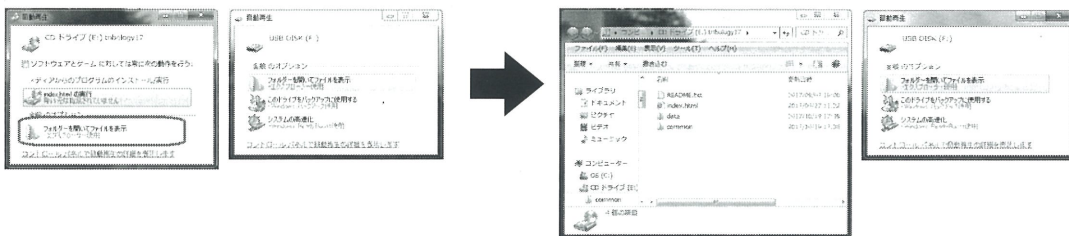

トライボロジー会議 2017 秋 高松

USBメモリ説明書

予稿集トップページの閲覧について

USBメモリ挿入時に「CDドライブ (E:) tribology17」「USB DISK (F:)」の2種類が表示されます。2種類のうち「CDドライブ (E:) tribology17」の「index.htmlの実行」をクリックすることで、予稿集のトップページへと移動します。

内蔵データの表示について

USBメモリ挿入時に表示される「CDドライブ (E:) tribology17」の中の「フォルダーを開いてファイルを表示」をクリックすることで、PDF等の内蔵データが表示される画面に移動します。また、この画面の「index.html」を選択することで、予稿集トップページへ移動することも可能です。

USB機能について

USBメモリ挿入時に表示される2種類の内「USB DISK (F:)」の「フォルダーを開いてファイルを表示」をクリックすることで、標準的なUSBメモリの読み込み・書込みを自由に行なうことも可能です。