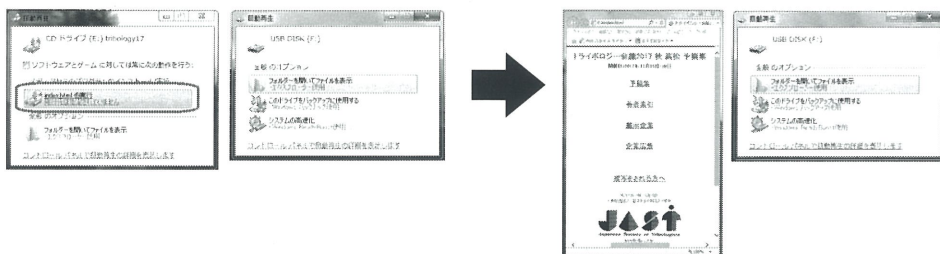

トライボロジー会議 2017 秋 高松

USBメモリ説明書

予稿集トップページの閲覧について

USBメモリ挿入時に「CDドライブ (E:) tribology17」「USB DISK (F:)」の2種類が表示されます。2種類のうち「CDドライブ (E:) tribology17」の「index.htmlの実行」をクリックすることで、予稿集のトップページへと移動します。

内蔵データの表示について

USBメモリ挿入時に表示される「CDドライブ (E:) tribology17」の中の「フォルダーを開いてファイルを表示」をクリックすることで、PDF等の内蔵データが表示される画面に移動します。また、この画面の「index.html」を選択することで、予稿集トップページへ移動することも可能です。

USB機能について

USBメモリ挿入時に表示される2種類の内「USB DISK (F:)」の「フォルダーを開いてファイルを表示」をクリックすることで、標準的なUSBメモリの読み込み・書込みを自由に行なうことも可能です。