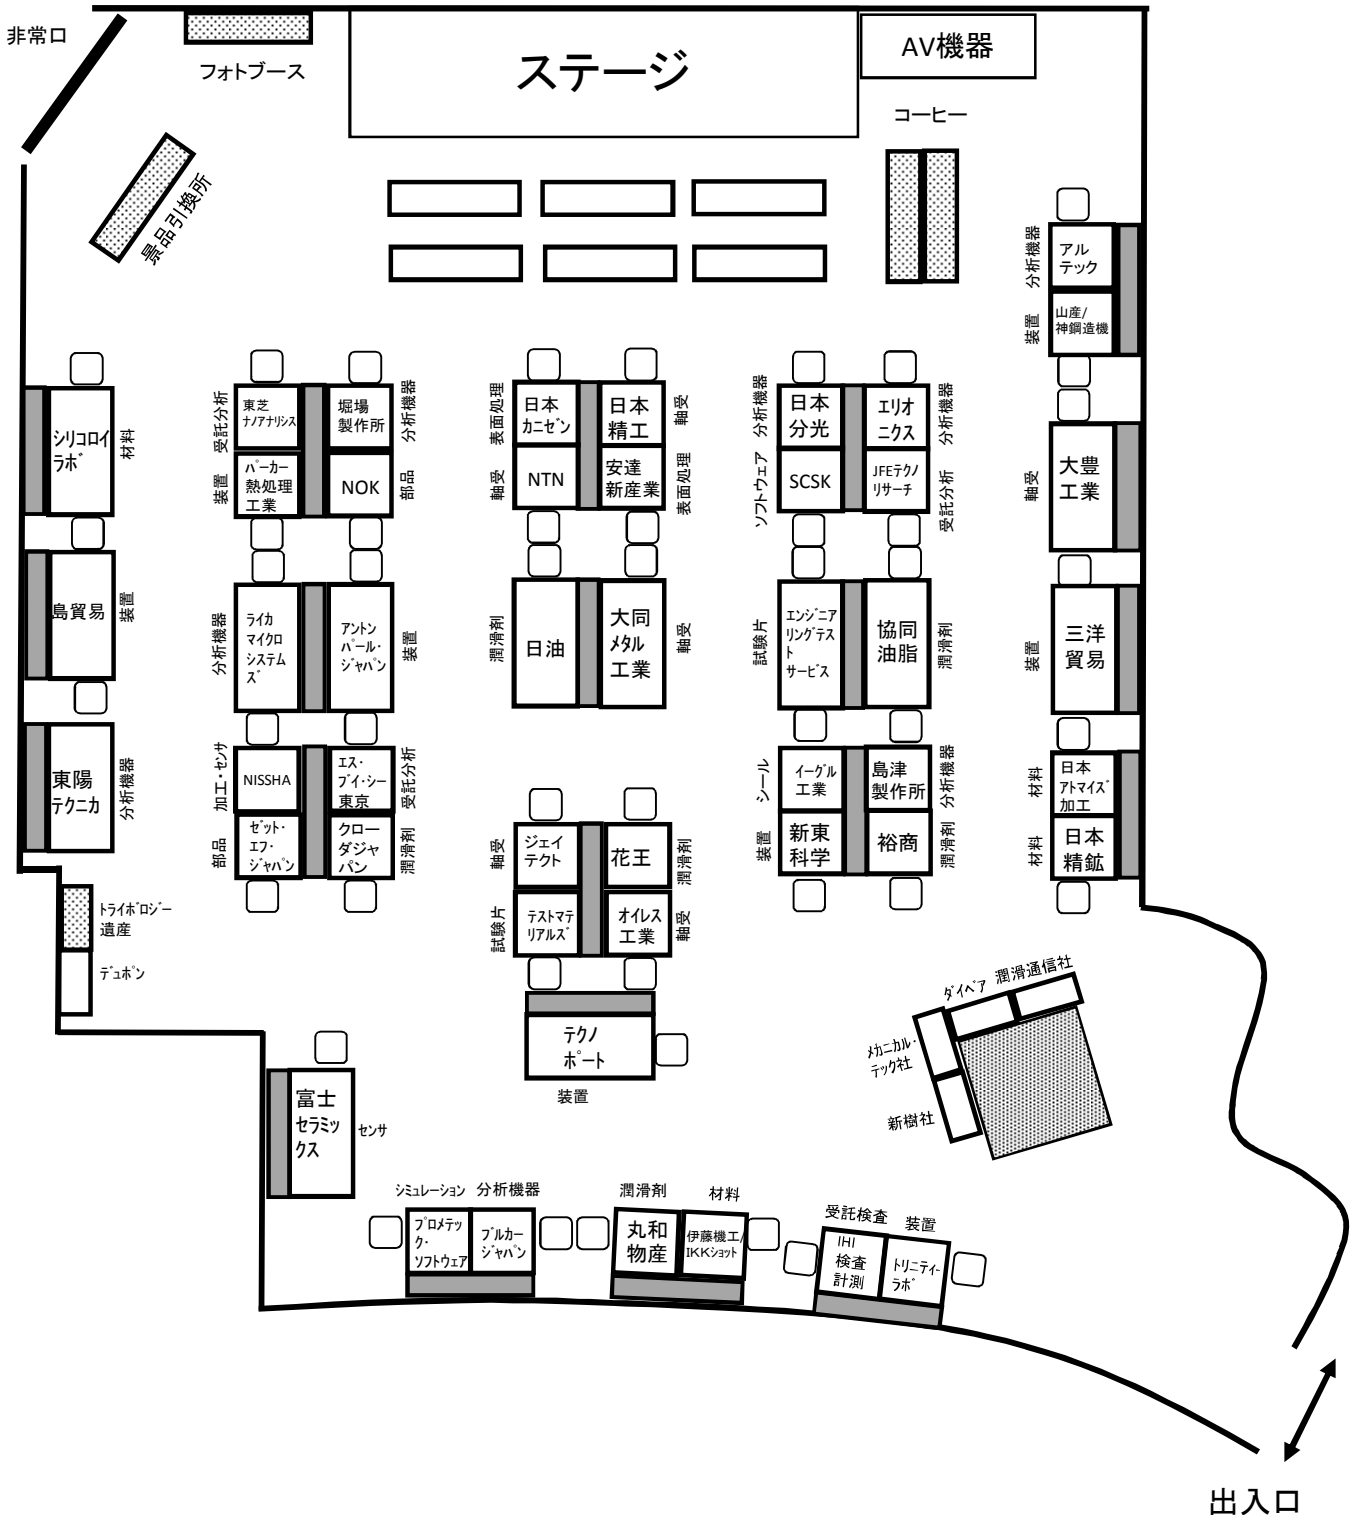

【企業技術、製品展示コーナーレイアウト】

(2019年4月11日時点)

出入口