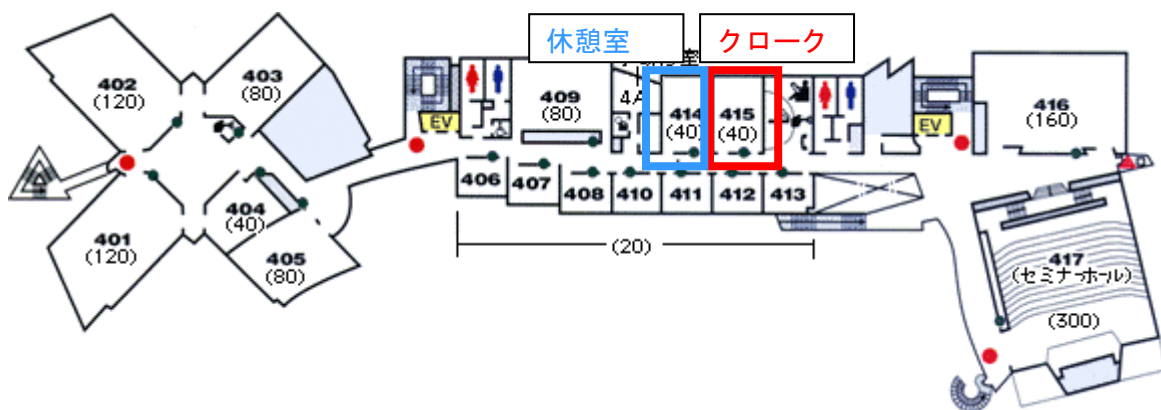

クローク設置のご案内

「トライボロジー学会 2014 春 東京」では、ご来場者様の手荷物預かりとして、クロークを設けることにしました。是非ご利用ください。

➤ ご利用内容

場所：センター棟 4階 415号室

料金：無料（利用可能時間内でしたら何度でも出し入れ自由です）

ご利用可能時間：

日付	時間
5月19日（月）	8:30～16:55
5月20日（火）	8:30～16:55
5月21日（水）	8:30～16:55

➤ ご利用にあたっての注意点

- ・お預かりは、カバンに限定させていただきます。衣類などは、設備上ご遠慮させていただきます。
- ・お預けされる手荷物には、貴重品を入れないようお願い致します。
- ・お引き取りは、必ずお預け当日（16:55 迄厳守）をお願い致します。
- ・お引き取りの際、ご自身の荷物に間違いがないかご確認をお願い致します。

センター棟 4F